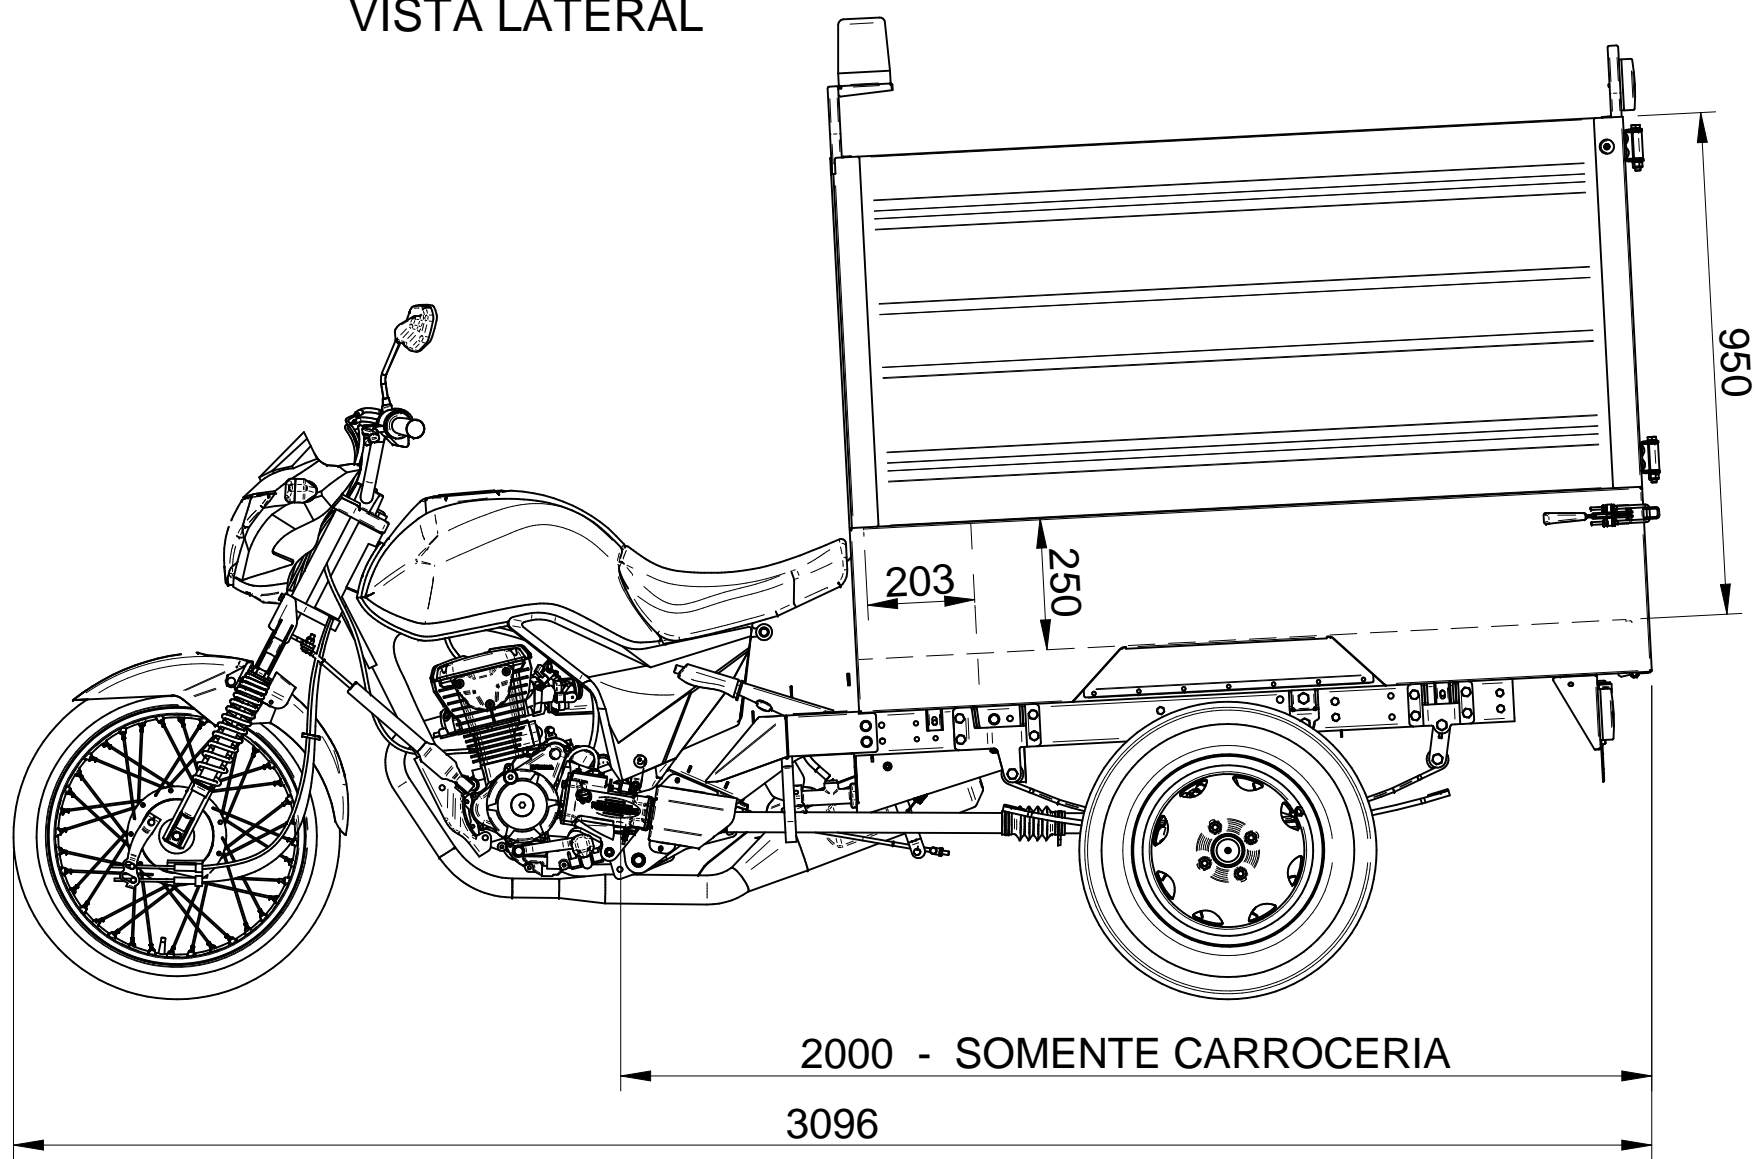

A3 - REV. 2
AGOSTO / 2023

VISTA LATERAL

VISTA FRONTAL

VISTA SUPERIOR

(MEDIDAS INTERNAS)
ALTURA COM GRADE: 950mm
LARGURA: 1047mm
COMPRIMENTO: 1440mm

CL	CF	LW
1	7	0.15
2	7	0.15
3	7	0.25
4	7	0.10
5	7	0.15
6	7	0.60
7	7	0.35
8	8	0.15
30	7	0.05

REV.	DESCRIÇÃO	ELAB.	APRV.	DATA
02				
01				
00	EMISSÃO INICIAL	Arieldo	DAP	29/04/24

	FUSCO-MOTOSEGURA IMPLEMENTOS RODOVIÁRIOS LTDA. RUA JOÃO SERRANO, 117 - CEP-02551-060 B. LIMÃO - SÃO PAULO-SP TEL/FAX: (11) 3965-2110	
	PEÇA: TRICICLO CARROCERIA COLETORA DE LIXO 1500	GRUPO: CAÇAMBA NÚMERO: 14.406.0120 - FL.1 / 1