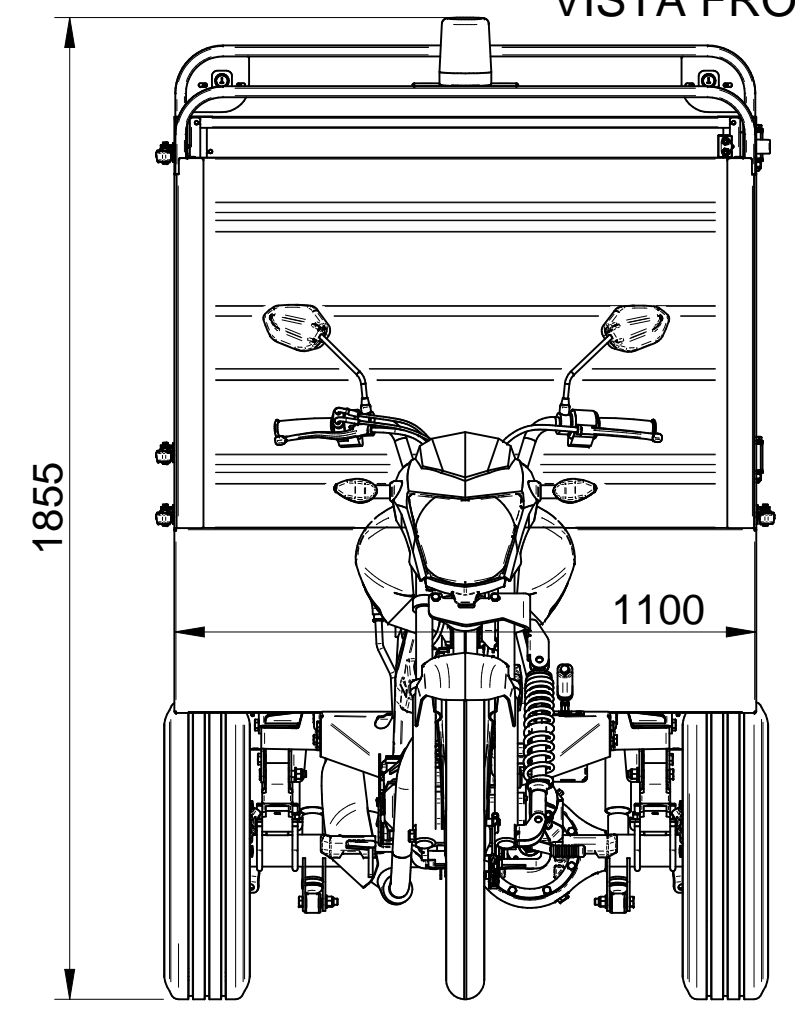

A3 - REV. 2
AGOSTO / 2023

VISTA LATERAL

VISTA FRONTAL

VISTA SUPERIOR

(MEDIDAS INTERNAS)
ALTURA COM GRADE: 950mm
LARGURA: 1047mm
COMPRIMENTO: 1440mm

CL	CF	LW
1	7	0.15
2	7	0.15
3	7	0.25
4	7	0.10
5	7	0.15
6	7	0.60
7	7	0.35
8	8	0.15
30	7	0.05