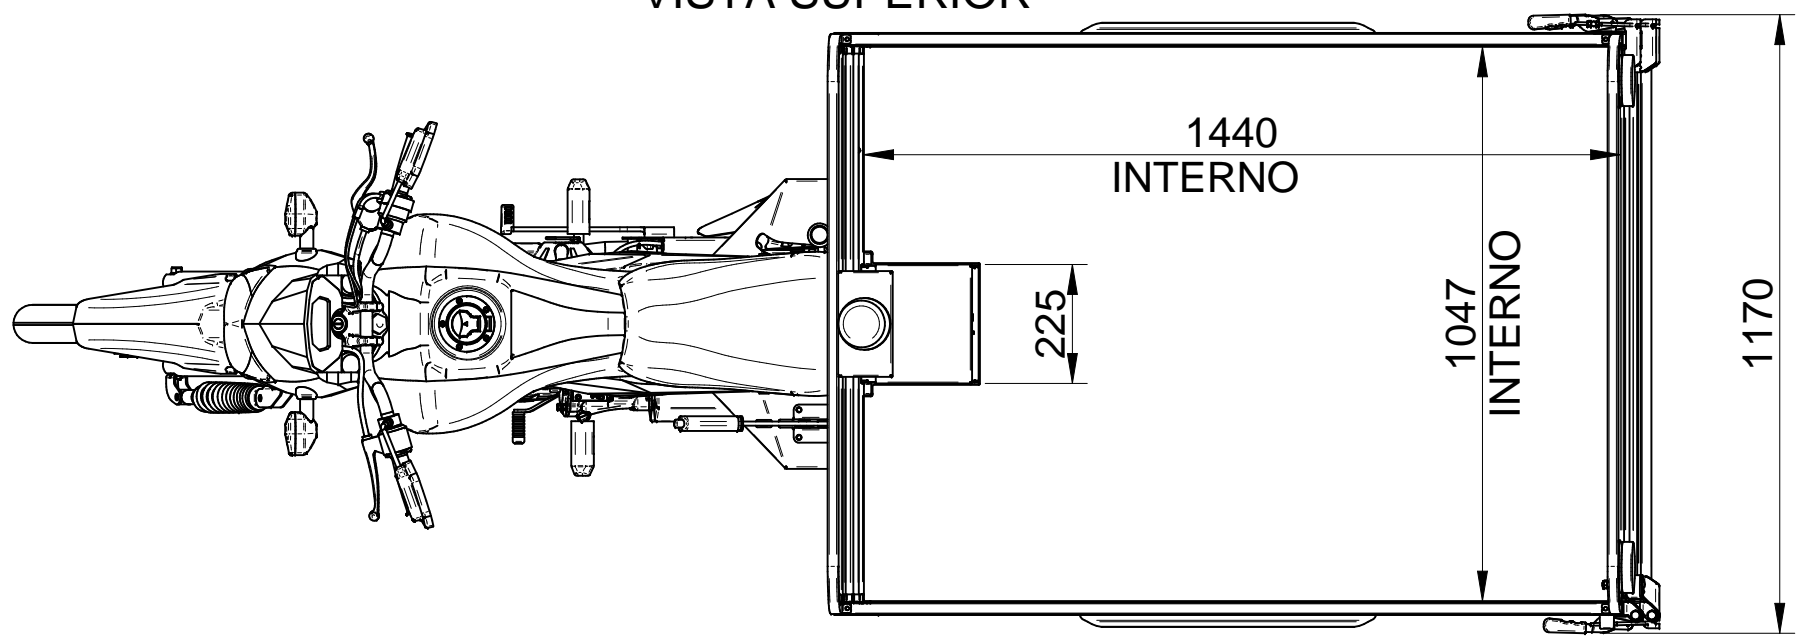

A3 - REV. 2
AGOSTO / 2023

VISTA LATERAL

VISTA FRONTAL

VISTA SUPERIOR

(MEDIDAS INTERNAS)
ALTURA COM GRADE: 950mm
LARGURA: 1047mm
COMPRIMENTO: 1440mm

CL	CF	LW
1	7	0.15
2	7	0.15
3	7	0.25
4	7	0.10
5	7	0.15
6	7	0.60
7	7	0.35
8	8	0.15
30	7	0.05

REV.	DESCRIÇÃO	ELAB.	APRV.	DATA
02				
01				
00	EMISSÃO INICIAL	Arieldo	DAP	29/04/24

	FUSCO-MOTOSEGURA IMPLEMENTOS RODOVIÁRIOS LTDA. RUA JOÃO SERRANO, 117 - CEP-02551-060 B. LIMÃO - SÃO PAULO-SP TEL/FAX: (11) 3965-2110	
	PEÇA: TRICICLO CARROCERIA COLETORA DE LIXO 1500	GRUPO: CAÇAMBA NÚMERO: 14.406.0120 - FL.1 / 1